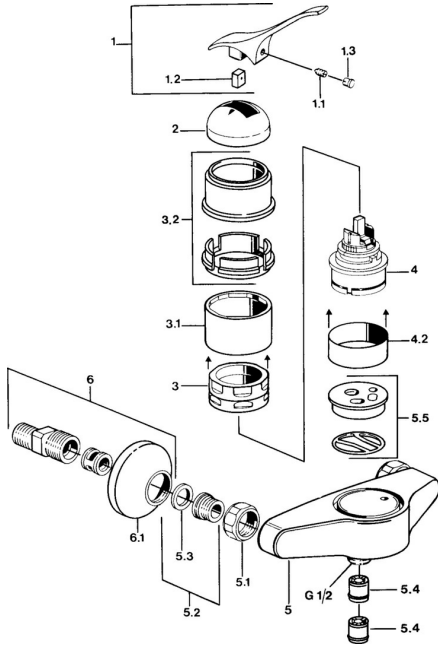

EAN: 4015474574878
static.hansa.com/0168010182

Pièces de rechange

SP01680101

	Nom	Code
1.1	Vis, M5x8, SW2.5	59904755
1.2	Kit de joints pour bec	59904778
1.3	Bouchon cache trou, hot/cold	59906705
2	Chape Chrome Arrêté	59905867
3.1	Douille à vis Arrêté	59905868
3.2	Protective sleeve Chrome Arrêté	59910320
4	Cartouche, 4.8 eco	59904601
4.2	Douille entretoise Arrêté	59905871
5.1	Écrou de connexion, G3/4, AF30	59902230
5.2	Siège, G1/2, L, WAF10	59904618
5.3	Joint, 23.9x15.2x2	59902689
5.4	Clapet anti-retour	59905714
5.5	Plate Arrêté	59911152
5.6	Connecteur	59906277
6	Excentrique, G3/4xG1/2 Chrome	59904793
6.1	Rosaces Chrome	59904796