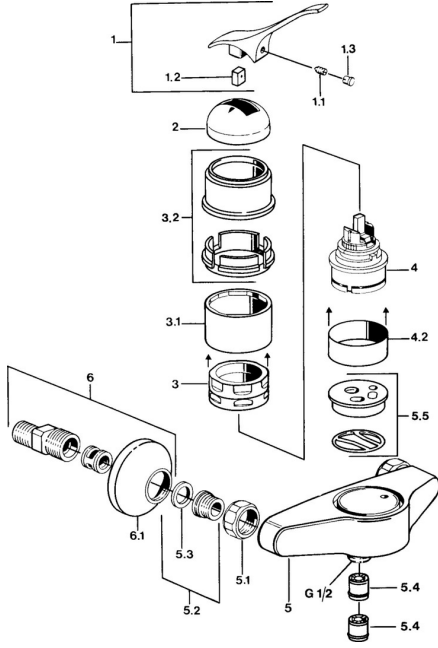

EAN: 4015474574878
static.hansa.com/0168010182

Ersatzteile

SP01680101

	Name	Art.-Nr.
1.1	Schraube, M5x8, SW2.5	59904755
1.2	Kunststoffadapter	59904778
1.3	Blindstopfen, hot/cold	59906705
2	Abdeckkappe Chrom Ausgelaufen	59905867
3.1	Schraubhülse Ausgelaufen	59905868
3.2	Schutzhülle Chrom Ausgelaufen	59910320
4	Kartusche, 4.8 eco	59904601
4.2	Distanzhülse Ausgelaufen	59905871
5.1	Anschlussmutter, G3/4, AF30	59902230
5.2	Sitz, G1/2, L, WAF10	59904618
5.3	Haltering, 23.9x15.2x2	59902689
5.4	Rückschlagventil	59905714
5.5	Plate Ausgelaufen	59911152
5.6	Verbinder	59906277
6	S-Anschluss, G3/4xG1/2 Chrom	59904793
6.1	Rosette Chrom	59904796