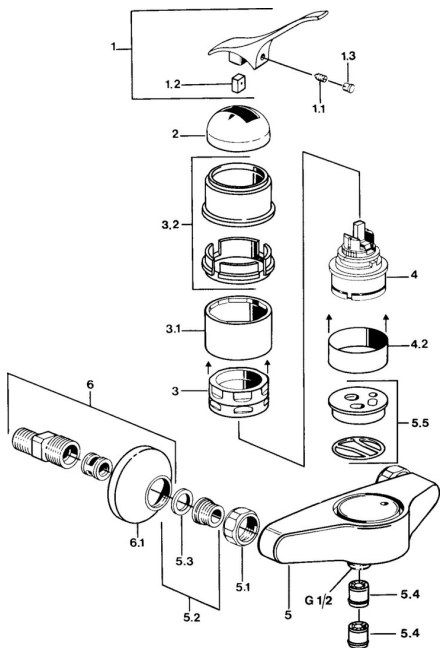

EAN: 4015474567566
static.hansa.com/01680101

Náhradné diely

SP01680101

	Názov	Kód
1.1	Skrutka, M5x8, SW2.5	59904755
1.2	Klzné puzdro	59904778
1.3	Plug, hot/cold	59906705
2	Krytka Chróm Ukončené	59905867
3.1	Skrutka rukáv Ukončené	59905868
3.2	Protective sleeve Chróm Ukončené	59910320
4	Kartuš, 4.8 eco	59904601
4.2	Spacer sleeve Ukončené	59905871
5.1	Pripojovacie matice, G3/4, AF30	59902230
5.2	Seat, G1/2, L, WAF10	59904618
5.3	Tesniaci krúžok, 23.9x15.2x2	59902689
5.4	Spätný ventil	59905714
5.5	Ukončené	59911152
5.6	Pristúpenie	59906277
6	Excentrický, G3/4xG1/2 Chróm	59904793
6.1	Kryt príruby Chróm	59904796