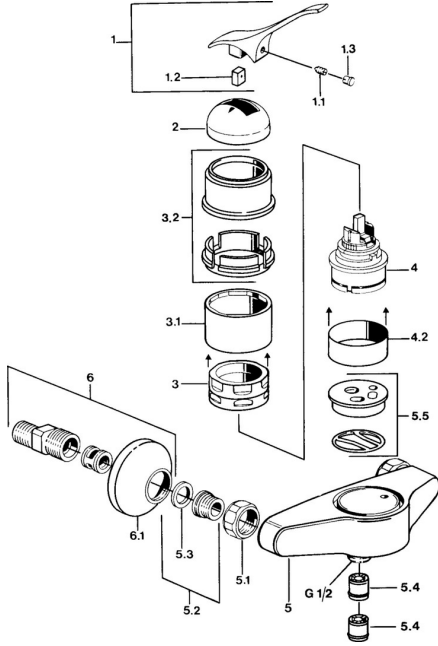

EAN: 4015474567566
static.hansa.com/01680101

Reserveonderdelen
SP01680101

	Naam	Code
1.1	Schroef, M5x8, SW2.5	59904755
1.2	Joint klassiek uitloop	59904778
1.3	Plug, hot/cold	59906705
2	Kap Chroom Stopgezet	59905867
3.1	Schroef de mouw Stopgezet	59905868
3.2	Protective sleeve Chroom Stopgezet	59910320
4	Binnenwerk, 4.8 eco	59904601
4.2	Spacer sleeve Stopgezet	59905871
5.1	Aansluiting moer, G3/4, AF30	59902230
5.2	Zetel, G1/2, L, WAF10	59904618
5.3	Borgring, 23.9x15.2x2	59902689
5.4	Terugslagklep	59905714
5.5	Plate Stopgezet	59911152
5.6	Toetreding	59906277
6	Excentrieke, G3/4xG1/2 Chroom	59904793
6.1	Afdekplaat Chroom	59904796