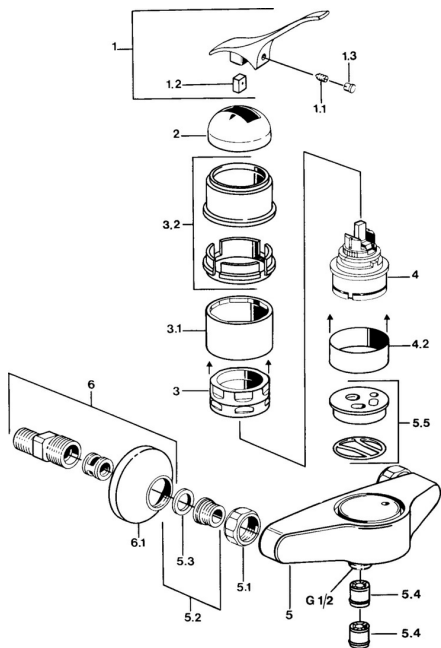

EAN: 4015474567566
static.hansa.com/01680101

Parti di ricambio

SP01680101

	Nome	Codice
1.1	Screw, M5x8, SW2.5	59904755
1.2	Adattatore	59904778
1.3	Tappo, hot/cold	59906705
2	Cappuccio Cromo Fuori produzione	59905867
3.1	Manicotto filettato Fuori produzione	59905868
3.2	Protective sleeve Cromo Fuori produzione	59910320
4	Cartuccia, 4.8 eco	59904601
4.2	Adattatore Fuori produzione	59905871
5.1	Dado di collegamento, G3/4, AF30	59902230
5.2	Seat, G1/2, L, WAF10	59904618
5.3	Anello di tenuta, 23.9x15.2x2	59902689
5.4	Valvola antiriflusso	59905714
5.5	Plate Fuori produzione	59911152
5.6	Accessione	59906277
6	Eccentrico, G3/4xG1/2 Cromo	59904793
6.1	Piastra Cromo	59904796