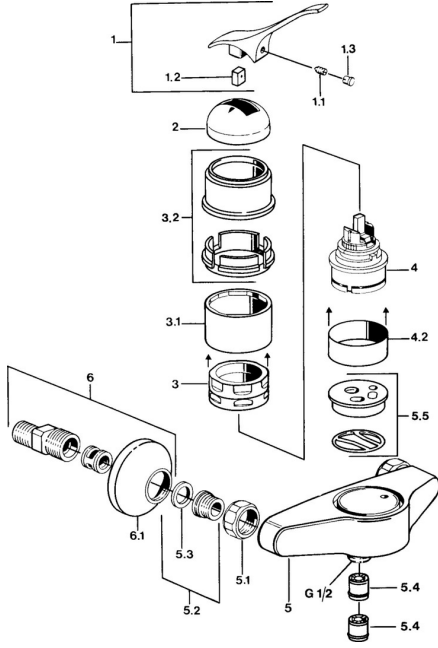

EAN: 4015474567566
static.hansa.com/01680101

Ersatzteile

SP01680101

	Name	Art.-Nr.
1.1	Schraube, M5x8, SW2.5	59904755
1.2	Kunststoffadapter	59904778
1.3	Blindstopfen, hot/cold	59906705
2	Abdeckkappe Chrom Ausgelaufen	59905867
3.1	Schraubhülse Ausgelaufen	59905868
3.2	Schutzhülle Chrom Ausgelaufen	59910320
4	Kartusche, 4.8 eco	59904601
4.2	Distanzhülse Ausgelaufen	59905871
5.1	Anschlussmutter, G3/4, AF30	59902230
5.2	Sitz, G1/2, L, WAF10	59904618
5.3	Haltering, 23.9x15.2x2	59902689
5.4	Rückschlagventil	59905714
5.5	Plate Ausgelaufen	59911152
5.6	Verbinder	59906277
6	S-Anschluss, G3/4xG1/2 Chrom	59904793
6.1	Rosette Chrom	59904796