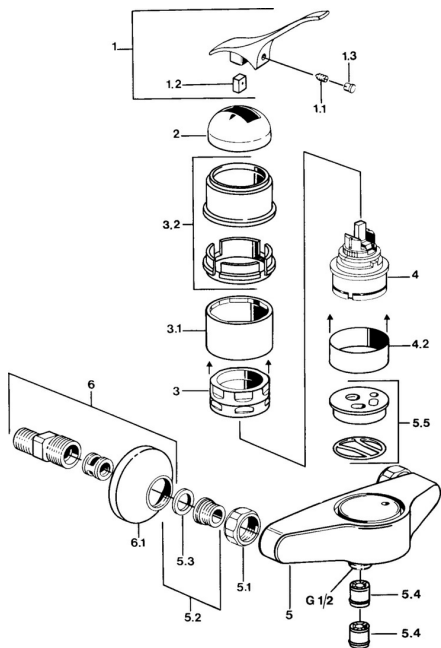

EAN: 4015474567566
static.hansa.com/01680101

Náhradní díly

SP01680101

	Název	Kód
1.1	Šroub, M5x8, SW2.5	59904755
1.2	Kluzné pouzdro (osazené)	59904778
1.3	Plug, hot/cold	59906705
2	Krytka Chrom Ukončeno	59905867
3.1	Šroub rukáv Ukončeno	59905868
3.2	Protective sleeve Chrom Ukončeno	59910320
4	Kartuše, 4.8 eco	59904601
4.2	Distanční pouzdro Ukončeno	59905871
5.1	Připojovací matice, G3/4, AF30	59902230
5.2	Seat, G1/2, L, WAF10	59904618
5.3	Těsnící kroužek, 23.9x15.2x2	59902689
5.4	Zpětný ventil	59905714
5.5	Plate Ukončeno	59911152
5.6	Přístupení	59906277
6	Excentrický, G3/4xG1/2 Chrom	59904793
6.1	Kryt příruby Chrom	59904796