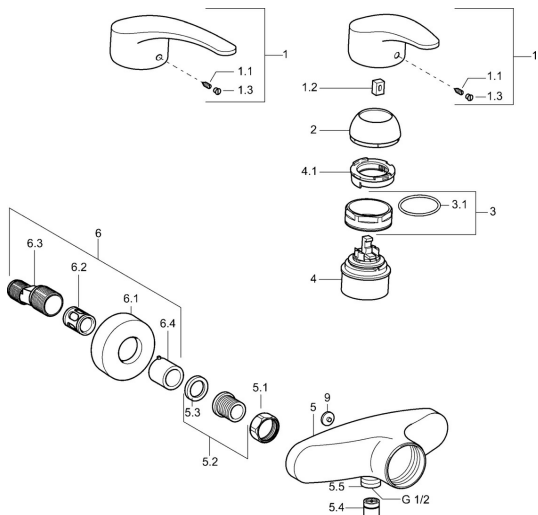

## Náhradné diely

### SP01670173

	Názov	Kód
1	Ovládacia rukoväť, L=87 mm	59914195
1	Dlhý páka, L=138 Chróm	01880076
1.1	Skrutka, M5x8, SW2.5	59904755
1.2	Klzné puzdro	59904778
1.3	Záslepka Sivá	59912112
2	Krytka Chróm	59912638
3	Očné skrutka, M50x1, SW45	59904775
3.1	O-krúžok, d 43x2.5	59911166
4	Kartuš, 4,8 eco	59904601
4.1	Hot water limiter	59904759
5.1	Pripojovacie matice, G3/4, AF30	59902230
5.2	Seat, G1/2, L, WAF10	59904618
5.3	Tesniaci krúžok, 23.9x15.2x2	59902689
5.4	Spätňý ventil	59905714
5.5	Závit bradavky, G1/2xM18x1	59911384
5.6	Zavzdušňovací ventil, DN15	59911330
6.1	Kryt príruby Chróm	59912652
6.2	Tlmič	59904792
6.3	Excentrická spojka, G3/4xG1/2, DN15	59910254
6.4	Ružice Chróm	59912651
9	Sivá <span style="background-color: #ccc; padding: 2px;">Ukončené</span>	59912654
N.I.	Zavzdušňovací ventil, DN15	59911330