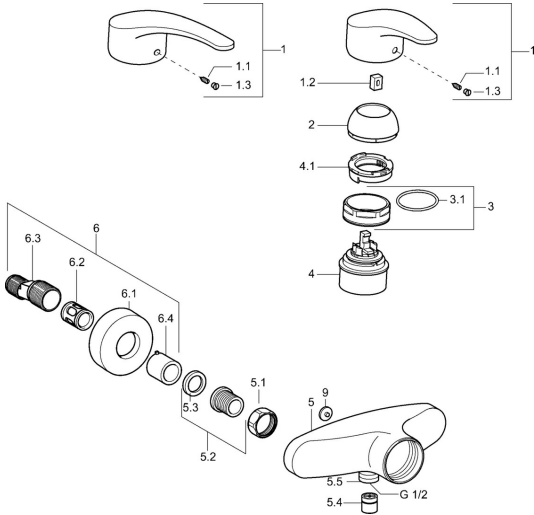

EAN: 4015474525733

[static.hansa.com/01670186](http://static.hansa.com/01670186)
**Parti di ricambio**
**SP01670173**

	Nome	Codice
1	Leva, L=87 mm	59914195
1	Leva lunga, L=138 Cromo	01880076
1.1	Screw, M5x8, SW2.5	59904755
1.2	Adattatore	59904778
1.3	Tappo Grigio	59912112
2	Cappuccio Cromo	59912638
3	Vite eye, M50x1, SW45	59904775
3.1	O-ring, d 43x2.5	59911166
4	Cartuccia, 4,8 eco	59904601
4.1	Hot water limiter	59904759
5.1	Dado di collegamento, G3/4, AF30	59902230
5.2	Seat, G1/2, L, WAF10	59904618
5.3	Anello di tenuta, 23.9x15.2x2	59902689
5.4	Valvola antiriflusso	59905714
5.5	Capezzolo filetto, G1/2xM18x1	59911384
5.6	Valvola antiriflusso, DN15	59911330
6.1	Piastra Cromo	59912652
6.2	Silenziatore	59904792
6.3	Connettore eccentrico, G3/4xG1/2, DN15	59910254
6.4	Rosetta Cromo	59912651
9	Tappo Grigio <span style="background-color: #cccccc; padding: 2px;">Fuori produzione</span>	59912654
N.I.	Valvola antiriflusso, DN15	59911330