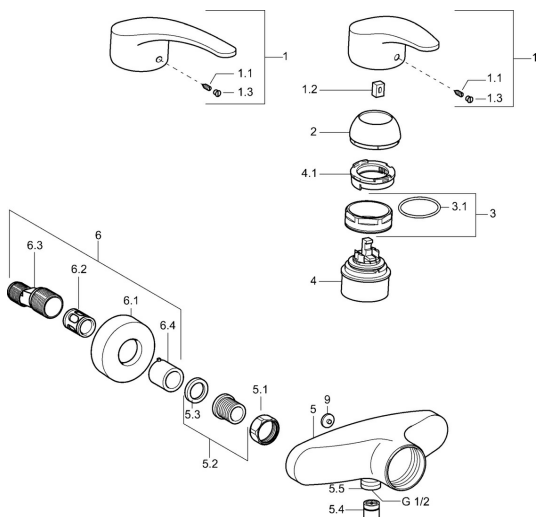

## Náhradní díly

### SP01670173

	Název	Kód
1	Páka, L=87 mm	59914195
1	Dlouhá páka, L=138 Chrom	01880076
1.1	Šroub, M5x8, SW2.5	59904755
1.2	Kluzné pouzdro (osazené)	59904778
1.3	Záslepka Šedá	59912112
2	Krytka Chrom	59912638
3	Oční šroub, M50x1, SW45	59904775
3.1	O-kroužek, d 43x2.5	59911166
4	Kartuše, 4,8 eco	59904601
4.1	Hot water limiter	59904759
5.1	Připojovací matice, G3/4, AF30	59902230
5.2	Seat, G1/2, L, WAF10	59904618
5.3	Těsnící kroužek, 23.9x15.2x2	59902689
5.4	Zpětný ventil	59905714
5.5	Závit bradavky, G1/2xM18x1	59911384
5.6	Přísávací ventil, DN15	59911330
6.1	Kryt příruby Chrom	59912652
6.2	Tlumič	59904792
6.3	Excentrická spojka, G3/4xG1/2, DN15	59910254
6.4	Růžice Chrom	59912651
9	Plug Šedá <span style="background-color: #ccc; padding: 2px;">Ukončeno</span>	59912654
N.I.	Přísávací ventil, DN15	59911330