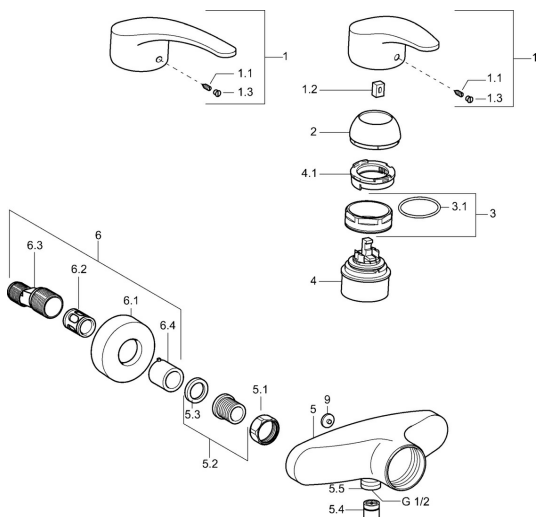

EAN: 4015474077461
static.hansa.com/016701838

Náhradné diely

SP01670173

	Názov	Kód
1	Ovládacia rukoväť, L=87 mm	59914195
1	Dlhý páka, L=138 Chróm	01880076
1.1	Skrutka, M5x8, SW2.5	59904755
1.2	Klzné puzdro	59904778
1.3	Záslepka Sivá	59912112
2	Krytka Chróm	59912638
3	Očné skrutka, M50x1, SW45	59904775
3.1	O-krúžok, d 43x2.5	59911166
4	Kartuš, 4,8 eco	59904601
4.1	Hot water limiter	59904759
5.1	Pripojovacie matice, G3/4, AF30	59902230
5.2	Seat, G1/2, L, WAF10	59904618
5.3	Tesniaci krúžok, 23.9x15.2x2	59902689
5.4	Spätňý ventil	59905714
5.5	Závit bradavky, G1/2xM18x1	59911384
5.6	Zavzdušňovací ventil, DN15	59911330
6.1	Kryt príruby Chróm	59912652
6.2	Tlmič	59904792
6.3	Excentrická spojka, G3/4xG1/2, DN15	59910254
6.4	Ružice Chróm	59912651
9	Sivá Ukončené	59912654
N.I.	Zavzdušňovací ventil, DN15	59911330