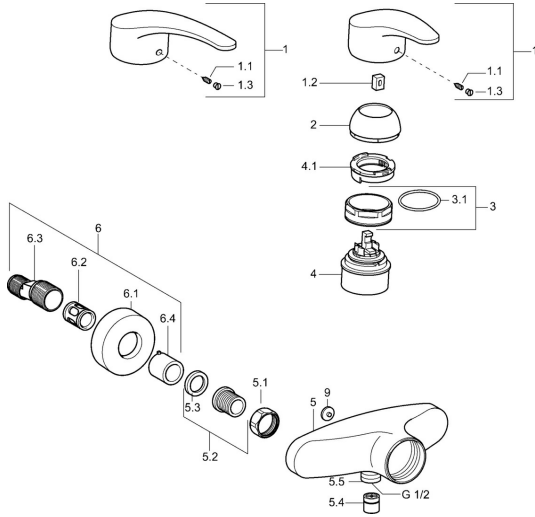

Reserveonderdelen
SP01670173

	Naam	Code
1	Hendel, L=87 mm	59914195
1	Lange hendel, L=138 Chrom	01880076
1.1	Schroef, M5x8, SW2.5	59904755
1.2	Joint klassiek uitloop	59904778
1.3	Sierdop Grijs	59912112
2	Kap Chrom	59912638
3	Schroefoog, M50x1, SW45	59904775
3.1	O-ring, d 43x2.5	59911166
4	Binnenwerk, 4,8 eco	59904601
4.1	Hot water limiter	59904759
5.1	Aansluiting moer, G3/4, AF30	59902230
5.2	Zetel, G1/2, L, WAF10	59904618
5.3	Borgring, 23.9x15.2x2	59902689
5.4	Terugslagklep	59905714
5.5	Schroefdraad tepel, G1/2xM18x1	59911384
5.6	Vacuüm beveiliging, DN15	59911330
6.1	Afdeksplaat Chrom	59912652
6.2	Geluiddemper	59904792
6.3	Excentrieke aansluiting, G3/4xG1/2, DN15	59910254
6.4	Rosassen Chrom	59912651
9	Plug Grijs Stopgezet	59912654
N.I.	Vacuüm beveiliging, DN15	59911330