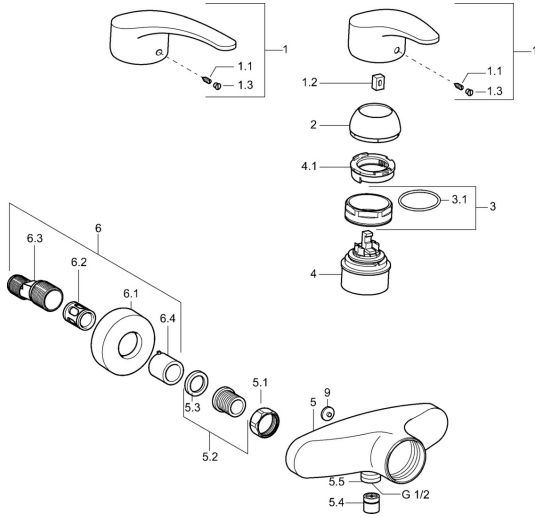

EAN: 4015474077461
static.hansa.com/016701838

Parti di ricambio

SP01670173

	Nome	Codice
1	Leva, L=87 mm	59914195
1	Leva lunga, L=138 Cromo	01880076
1.1	Screw, M5x8, SW2.5	59904755
1.2	Adattatore	59904778
1.3	Tappo Grigio	59912112
2	Cappuccio Cromo	59912638
3	Vite eye, M50x1, SW45	59904775
3.1	O-ring, d 43x2.5	59911166
4	Cartuccia, 4,8 eco	59904601
4.1	Hot water limiter	59904759
5.1	Dado di collegamento, G3/4, AF30	59902230
5.2	Seat, G1/2, L, WAF10	59904618
5.3	Anello di tenuta, 23.9x15.2x2	59902689
5.4	Valvola antiriflusso	59905714
5.5	Capezzolo filetto, G1/2xM18x1	59911384
5.6	Valvola antiriflusso, DN15	59911330
6.1	Piastra Cromo	59912652
6.2	Silenziatore	59904792
6.3	Connettore eccentrico, G3/4xG1/2, DN15	59910254
6.4	Rosetta Cromo	59912651
9	Tappo Grigio Fuori produzione	59912654
N.I.	Valvola antiriflusso, DN15	59911330