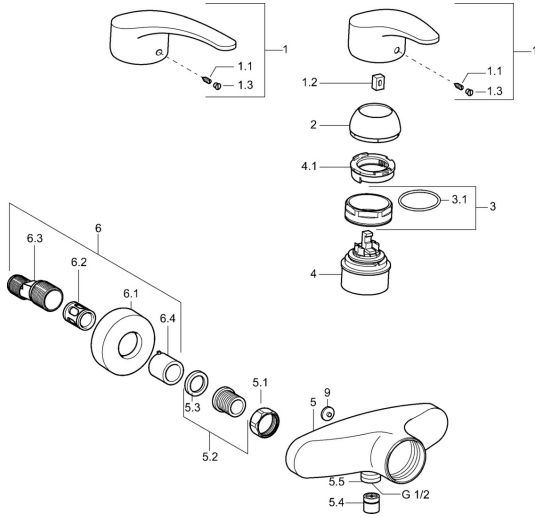

EAN: 4015474077461
static.hansa.com/016701838

Pièces de rechange

SP01670173

	Nom	Code
1	Levier, L=87 mm	59914195
1	Levier long, L=138 Chrome	01880076
1.1	Vis, M5x8, SW2.5	59904755
1.2	Kit de joints pour bec	59904778
1.3	Capuchon Gris	59912112
2	Chape Chrome	59912638
3	Vis Loop, M50x1, SW45	59904775
3.1	Joint, d 43x2.5	59911166
4	Cartouche, 4.8 eco	59904601
4.1	Hot water limiter	59904759
5.1	Écrou de connexion, G3/4, AF30	59902230
5.2	Siège, G1/2, L, WAF10	59904618
5.3	Joint, 23.9x15.2x2	59902689
5.4	Clapet anti-retour	59905714
5.5	Mamelon de fil, G1/2xM18x1	59911384
5.6	Soupape anti-vide, DN15	59911330
6.1	Rosaces Chrome	59912652
6.2	Silencieux	59904792
6.3	Connecteur excentrique, G3/4xG1/2, DN15	59910254
6.4	Rosace Chrome	59912651
9	Bouchon cache trou Gris Arrête	59912654
N.I.	Soupape anti-vide, DN15	59911330