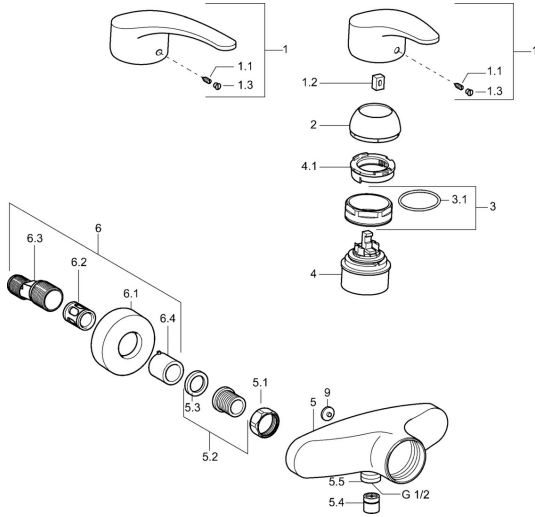

Ersatzteile
SP01670173

	Name	Art.-Nr.
1	Hebel, L=87 mm	59914195
1	Langer Hebel, L=138 Chrom	01880076
1.1	Schraube, M5x8, SW2.5	59904755
1.2	Kunststoffadapter	59904778
1.3	Dekorkappe Grau	59912112
2	Abdeckkappe Chrom	59912638
3	Ringschraube, M50x1, SW45	59904775
3.1	O-Ring, d 43x2.5	59911166
4	Kartusche, 4,8 eco	59904601
4.1	Warmwasser Begrenzer	59904759
5.1	Anschlussmutter, G3/4, AF30	59902230
5.2	Sitz, G1/2, L, WAF10	59904618
5.3	Haltering, 23.9x15.2x2	59902689
5.4	Rückschlagventil	59905714
5.5	Gewindenippel, G1/2xM18x1	59911384
5.6	Rohrbelüfter, DN15	59911330
6.1	Rosette Chrom	59912652
6.2	Schalldämpfer	59904792
6.3	Exzenter-Anschluss, G3/4xG1/2, DN15	59910254
6.4	Abdeckhülse Chrom	59912651
9	Blindstopfen Grau Ausgelaufen	59912654
N.I.	Rohrbelüfter, DN15	59911330