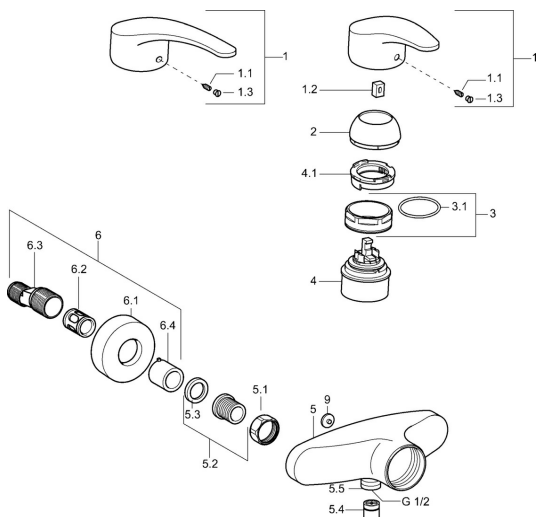

EAN: 4015474077461
static.hansa.com/016701838

Náhradní díly

SP01670173

| | Název | Kód |
|------|---|----------|
| 1 | Páka, L=87 mm | 59914195 |
| 1 | Dlouhá páka, L=138 Chrom | 01880076 |
| 1.1 | Šroub, M5x8, SW2.5 | 59904755 |
| 1.2 | Kluzné pouzdro (osazené) | 59904778 |
| 1.3 | Záslepka Šedá | 59912112 |
| 2 | Krytka Chrom | 59912638 |
| 3 | Oční šroub, M50x1, SW45 | 59904775 |
| 3.1 | O-kroužek, d 43x2.5 | 59911166 |
| 4 | Kartuše, 4,8 eco | 59904601 |
| 4.1 | Hot water limiter | 59904759 |
| 5.1 | Připojovací matice, G3/4, AF30 | 59902230 |
| 5.2 | Seat, G1/2, L, WAF10 | 59904618 |
| 5.3 | Těsnící kroužek, 23.9x15.2x2 | 59902689 |
| 5.4 | Zpětný ventil | 59905714 |
| 5.5 | Závit bradavky, G1/2xM18x1 | 59911384 |
| 5.6 | Přísávací ventil, DN15 | 59911330 |
| 6.1 | Kryt příruby Chrom | 59912652 |
| 6.2 | Tlumič | 59904792 |
| 6.3 | Excentrická spojka, G3/4xG1/2, DN15 | 59910254 |
| 6.4 | Růžice Chrom | 59912651 |
| 9 | Plug Šedá Ukončeno | 59912654 |
| N.I. | Přísávací ventil, DN15 | 59911330 |