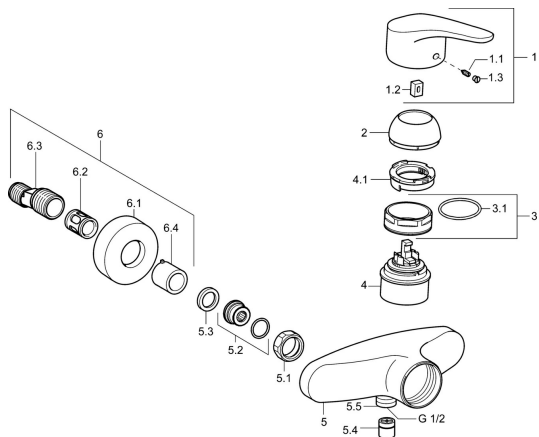

EAN: 4015474525726
static.hansa.com/01670183

Náhradné diely

SP01670183

	Názov	Kód
1	Ovládacía rukoväť, L=93 mm Chróm	01880083
1.1	Skrutka, M5x8, SW2,5	59904755
1.2	Klzné puzdro	59904778
1.3	Záslepka Sivá	59912112
2	Krytka Chróm	59912638
3	Očné skrutka, M50x1, SW45	59904775
3.1	O-krúžok, d 43x2,5	59911166
4	Kartuš, 4,8 eco	59904601
4.1	Hot water limiter	59904759
5.1	Pripojovacie matice, G3/4, AF30	59902230
5.2	Pristúpenie	59913400
5.3	Tesniaci krúžok, 23,9x15,2x2	59902689
5.4	Spätný ventil	59905714
5.5	Závit bradavky, G1/2xM18x1	59911384
6.1	Kryt príruby Chróm	59912652
6.2	Tlmič	59904792
6.3	Excentrická spojka, G3/4xG1/2, DN15	59910254
6.4	Ružice Chróm	59912651