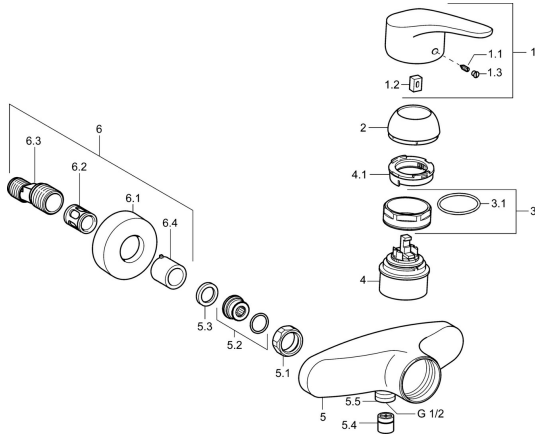

EAN: 4015474525726
static.hansa.com/01670183

Reserveonderdelen

SP01670183

	Naam	Code
1	Hendel, L=93 mm Chroom	01880083
1.1	Schroef, M5x8, SW2.5	59904755
1.2	Joint klassiek uitloop	59904778
1.3	Sierdop Grijs	59912112
2	Kap Chroom	59912638
3	Schroefoog, M50x1, SW45	59904775
3.1	O-ring, d 43x2.5	59911166
4	Binnenwerk, 4.8 eco	59904601
4.1	Hot water limiter	59904759
5.1	Aansluiting moer, G3/4, AF30	59902230
5.2	Toetreding	59913400
5.3	Borgring, 23.9x15.2x2	59902689
5.4	Terugslagklep	59905714
5.5	Schroefdraad tepel, G1/2xM18x1	59911384
6.1	Afdekplaat Chroom	59912652
6.2	Geluiddemper	59904792
6.3	Excentrieke aansluiting, G3/4xG1/2, DN15	59910254
6.4	Rosassen Chroom	59912651