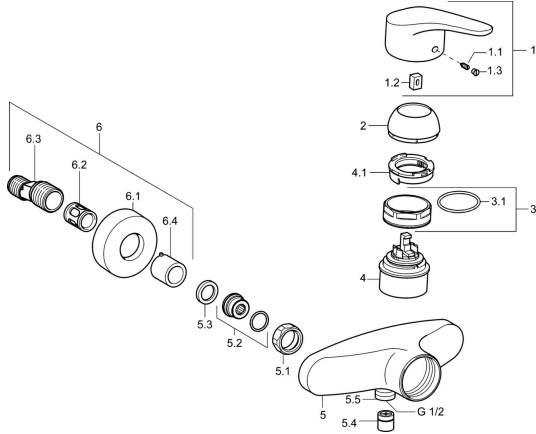

EAN: 4015474525726
static.hansa.com/01670183

Parti di ricambio

SP01670183

	Nome	Codice
1	Leva, L=93 mm Cromo	01880083
1.1	Screw, M5x8, SW2.5	59904755
1.2	Adattatore	59904778
1.3	Tappo Grigio	59912112
2	Cappuccio Cromo	59912638
3	Vite eye, M50x1, SW45	59904775
3.1	O-ring, d 43x2.5	59911166
4	Cartuccia, 4.8 eco	59904601
4.1	Hot water limiter	59904759
5.1	Dado di collegamento, G3/4, AF30	59902230
5.2	Accessione	59913400
5.3	Anello di tenuta, 23.9x15.2x2	59902689
5.4	Valvola antiriflusso	59905714
5.5	Capezzolo filetto, G1/2xM18x1	59911384
6.1	Piastra Cromo	59912652
6.2	Silenziatore	59904792
6.3	Connettore eccentrico, G3/4xG1/2, DN15	59910254
6.4	Rosetta Cromo	59912651