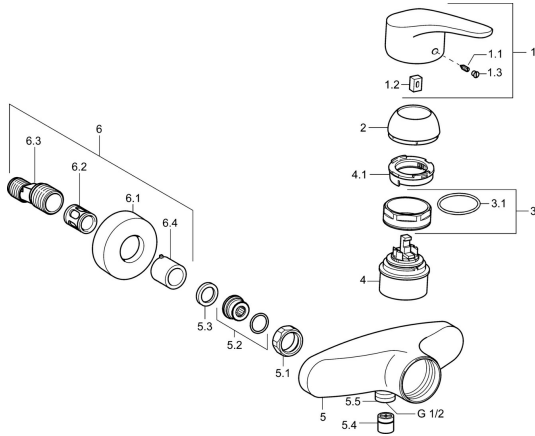

## Pièces de rechange

### SP01670183

	Nom	Code
1	Levier, L=93 mm Chrome	01880083
1.1	Vis, M5x8, SW2,5	59904755
1.2	Kit de joints pour bec	59904778
1.3	Capuchon Gris	59912112
2	Chape Chrome	59912638
3	Vis Loop, M50x1, SW45	59904775
3.1	Joint, d 43x2,5	59911166
4	Cartouche, 4,8 eco	59904601
4.1	Hot water limiter	59904759
5.1	Écrou de connexion, G3/4, AF30	59902230
5.2	Connecteur	59913400
5.3	Joint, 23.9x15.2x2	59902689
5.4	Clapet anti-retour	59905714
5.5	Mamelon de fil, G1/2xM18x1	59911384
6.1	Rosaces Chrome	59912652
6.2	Silencieux	59904792
6.3	Connecteur excentrique, G3/4xG1/2, DN15	59910254
6.4	Rosace Chrome	59912651