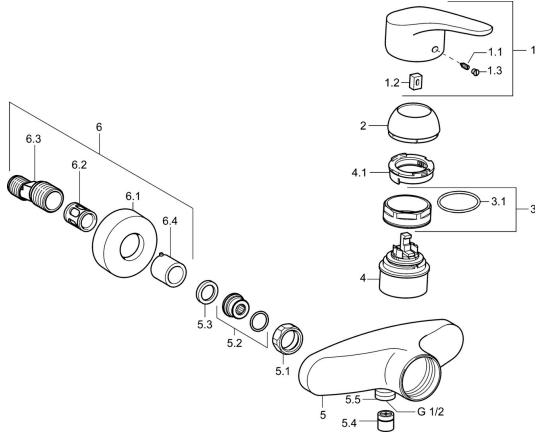

EAN: 4015474525726
static.hansa.com/01670183

Ersatzteile

SP01670183

| | Name | Art.-Nr. |
|-----|-------------------------------------|----------|
| 1 | Hebel, L=93 mm Chrom | 01880083 |
| 1.1 | Schraube, M5x8, SW2.5 | 59904755 |
| 1.2 | Kunststoffadapter | 59904778 |
| 1.3 | Dekorkappe Grau | 59912112 |
| 2 | Abdeckkappe Chrom | 59912638 |
| 3 | Ringschraube, M50x1, SW45 | 59904775 |
| 3.1 | O-Ring, d 43x2.5 | 59911166 |
| 4 | Kartusche, 4.8 eco | 59904601 |
| 4.1 | Warmwasser Begrenzer | 59904759 |
| 5.1 | Anschlussmutter, G3/4, AF30 | 59902230 |
| 5.2 | Verbinder | 59913400 |
| 5.3 | Haltering, 23.9x15.2x2 | 59902689 |
| 5.4 | Rückschlagventil | 59905714 |
| 5.5 | Gewindenippel, G1/2xM18x1 | 59911384 |
| 6.1 | Rosette Chrom | 59912652 |
| 6.2 | Schalldämpfer | 59904792 |
| 6.3 | Exzenter-Anschluss, G3/4xG1/2, DN15 | 59910254 |
| 6.4 | Abdeckhülse Chrom | 59912651 |