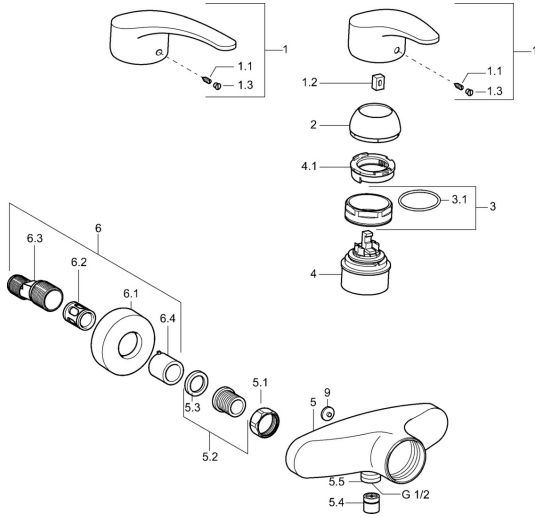

## Reserveonderdelen

### SP01670173

	Naam	Code
1	Hendel, L=87 mm	59914195
1	Lange hendel, L=138 Chroom	01880076
1.1	Schroef, M5x8, SW2.5	59904755
1.2	Joint klassiek uitloop	59904778
1.3	Sierdop Grijs	59912112
2	Kap Chroom	59912638
3	Schroefoog, M50x1, SW45	59904775
3.1	O-ring, d 43x2.5	59911166
4	Binnenwerk, 4,8 eco	59904601
4.1	Hot water limiter	59904759
5.1	Aansluiting moer, G3/4, AF30	59902230
5.2	Zetel, G1/2, L, WAF10	59904618
5.3	Borgring, 23.9x15.2x2	59902689
5.4	Terugslagklep	59905714
5.5	Schroefdraad tepel, G1/2xM18x1	59911384
5.6	Vacuüm beveiliging, DN15	59911330
6.1	Afdekscherm Chroom	59912652
6.2	Geluiddemper	59904792
6.3	Excentrische aansluiting, G3/4xG1/2, DN15	59910254
6.4	Rosassen Chroom	59912651
9	Plug Grijs <span style="background-color: #cccccc; padding: 2px;">Stopgezet</span>	59912654
N.I.	Vacuüm beveiliging, DN15	59911330