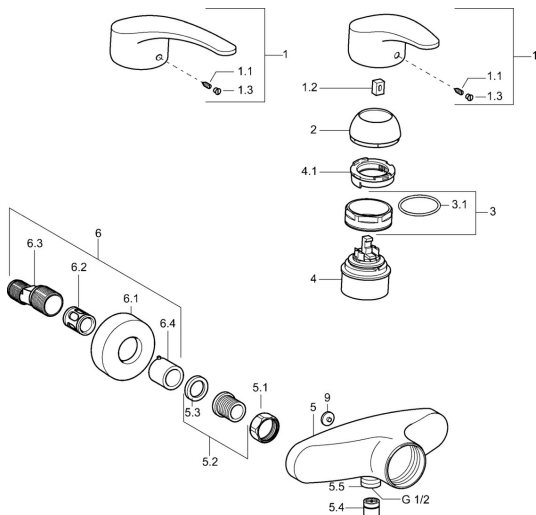

## Pièces de rechange

### SP01670173

	Nom	Code
1	Levier, L=87 mm	59914195
1	Levier long, L=138 Chrome	01880076
1.1	Vis, M5x8, SW2.5	59904755
1.2	Kit de joints pour bec	59904778
1.3	Capuchon Gris	59912112
2	Chape Chrome	59912638
3	Vis Loop, M50x1, SW45	59904775
3.1	Joint, d 43x2.5	59911166
4	Cartouche, 4.8 eco	59904601
4.1	Hot water limiter	59904759
5.1	Écrou de connexion, G3/4, AF30	59902230
5.2	Siège, G1/2, L, WAF10	59904618
5.3	Joint, 23.9x15.2x2	59902689
5.4	Clapet anti-retour	59905714
5.5	Mamelon de fil, G1/2xM18x1	59911384
5.6	Soupape anti-vide, DN15	59911330
6.1	Rosaces Chrome	59912652
6.2	Silencieux	59904792
6.3	Connecteur excentrique, G3/4xG1/2, DN15	59910254
6.4	Rosace Chrome	59912651
9	Bouchon cache trou Gris <span style="background-color: #cccccc; padding: 2px;">Arrête</span>	59912654
N.I.	Soupape anti-vide, DN15	59911330