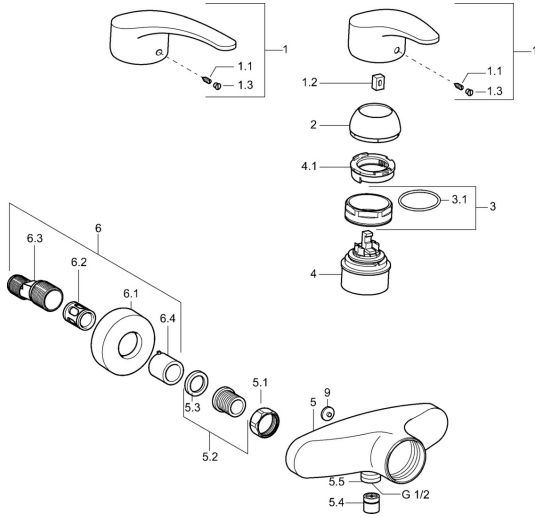

## Ersatzteile

### SP01670173

	Name	Art.-Nr.
1	Hebel, L=87 mm	59914195
1	Langer Hebel, L=138 Chrom	01880076
1.1	Schraube, M5x8, SW2.5	59904755
1.2	Kunststoffadapter	59904778
1.3	Dekorkappe Grau	59912112
2	Abdeckkappe Chrom	59912638
3	Ringschraube, M50x1, SW45	59904775
3.1	O-Ring, d 43x2.5	59911166
4	Kartusche, 4,8 eco	59904601
4.1	Warmwasser Begrenzer	59904759
5.1	Anschlussmutter, G3/4, AF30	59902230
5.2	Sitz, G1/2, L, WAF10	59904618
5.3	Haltering, 23.9x15.2x2	59902689
5.4	Rückschlagventil	59905714
5.5	Gewindenippel, G1/2xM18x1	59911384
5.6	Rohrbelüfter, DN15	59911330
6.1	Rosette Chrom	59912652
6.2	Schalldämpfer	59904792
6.3	Exzenter-Anschluss, G3/4xG1/2, DN15	59910254
6.4	Abdeckhülse Chrom	59912651
9	Blindstopfen Grau <span style="background-color: #cccccc; padding: 2px;">Ausgelaufen</span>	59912654
N.I.	Rohrbelüfter, DN15	59911330