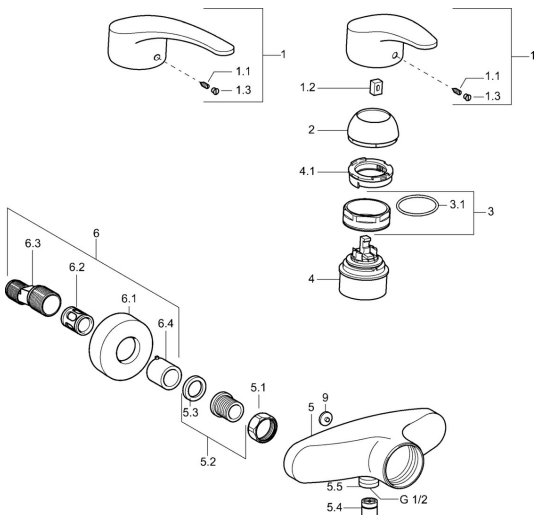

EAN: 4015474077430
static.hansa.com/01670176

Náhradní díly

SP01670173

	Název	Kód
1	Páka, L=87 mm	59914195
1	Dlouhá páka, L=138 Chrom	01880076
1.1	Šroub, M5x8, SW2.5	59904755
1.2	Kluzné pouzdro (osazené)	59904778
1.3	Záslepka Šedá	59912112
2	Krytka Chrom	59912638
3	Oční šroub, M50x1, SW45	59904775
3.1	O-kroužek, d 43x2.5	59911166
4	Kartuše, 4,8 eco	59904601
4.1	Hot water limiter	59904759
5.1	Připojovací matice, G3/4, AF30	59902230
5.2	Seat, G1/2, L, WAF10	59904618
5.3	Těsnící kroužek, 23.9x15.2x2	59902689
5.4	Zpětný ventil	59905714
5.5	Závit bradavky, G1/2xM18x1	59911384
5.6	Přísávací ventil, DN15	59911330
6.1	Kryt příruby Chrom	59912652
6.2	Tlumič	59904792
6.3	Excentrická spojka, G3/4xG1/2, DN15	59910254
6.4	Růžice Chrom	59912651
9	Plug Šedá Ukončeno	59912654
N.I.	Přísávací ventil, DN15	59911330