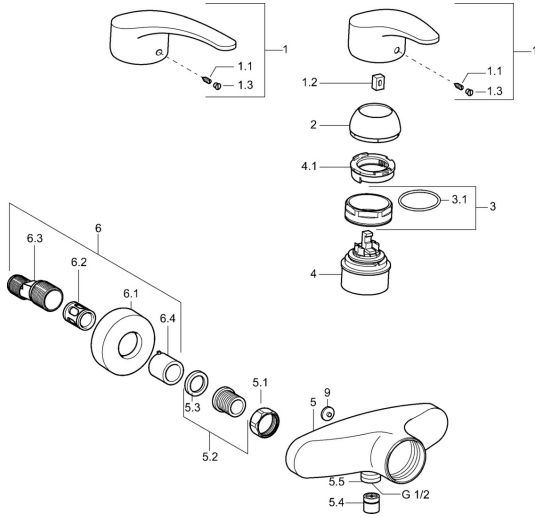

EAN: 4015474077393
static.hansa.com/01670173

Parti di ricambio

SP01670173

	Nome	Codice
1	Leva, L=87 mm	59914195
1	Leva lunga, L=138 Cromo	01880076
1.1	Screw, M5x8, SW2.5	59904755
1.2	Adattatore	59904778
1.3	Tappo Grigio	59912112
2	Cappuccio Cromo	59912638
3	Vite eye, M50x1, SW45	59904775
3.1	O-ring, d 43x2.5	59911166
4	Cartuccia, 4,8 eco	59904601
4.1	Hot water limiter	59904759
5.1	Dado di collegamento, G3/4, AF30	59902230
5.2	Seat, G1/2, L, WAF10	59904618
5.3	Anello di tenuta, 23.9x15.2x2	59902689
5.4	Valvola antiriflusso	59905714
5.5	Capuzzolo filetto, G1/2xM18x1	59911384
5.6	Valvola antiriflusso, DN15	59911330
6.1	Piastra Cromo	59912652
6.2	Silenziatore	59904792
6.3	Connettore eccentrico, G3/4xG1/2, DN15	59910254
6.4	Rosetta Cromo	59912651
9	Tappo Grigio Fuori produzione	59912654
N.I.	Valvola antiriflusso, DN15	59911330