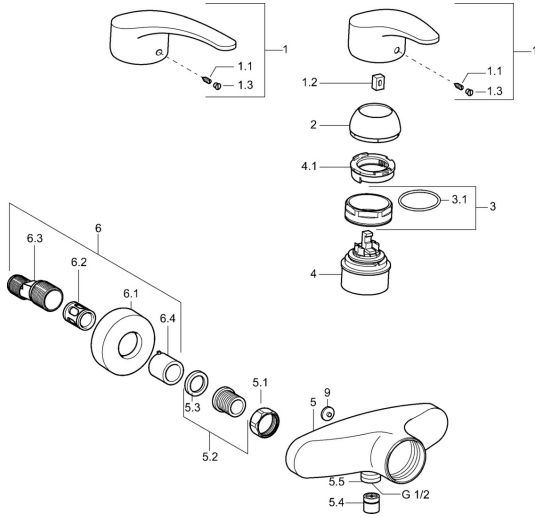

EAN: 4015474077393
static.hansa.com/01670173

Ersatzteile

SP01670173

	Name	Art.-Nr.
1	Hebel, L=87 mm	59914195
1	Langer Hebel, L=138 Chrom	01880076
1.1	Schraube, M5x8, SW2.5	59904755
1.2	Kunststoffadapter	59904778
1.3	Dekorkappe Grau	59912112
2	Abdeckkappe Chrom	59912638
3	Ringschraube, M50x1, SW45	59904775
3.1	O-Ring, d 43x2.5	59911166
4	Kartusche, 4,8 eco	59904601
4.1	Warmwasser Begrenzer	59904759
5.1	Anschlussmutter, G3/4, AF30	59902230
5.2	Sitz, G1/2, L, WAF10	59904618
5.3	Haltering, 23.9x15.2x2	59902689
5.4	Rückschlagventil	59905714
5.5	Gewindenippel, G1/2xM18x1	59911384
5.6	Rohrbelüfter, DN15	59911330
6.1	Rosette Chrom	59912652
6.2	Schalldämpfer	59904792
6.3	Exzenter-Anschluss, G3/4xG1/2, DN15	59910254
6.4	Abdeckhülse Chrom	59912651
9	Blindstopfen Grau Ausgelaufen	59912654
N.I.	Rohrbelüfter, DN15	59911330