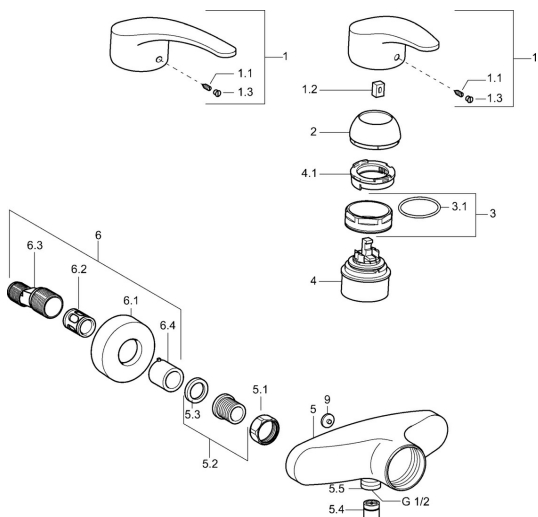

EAN: 4015474077393
static.hansa.com/01670173

Náhradní díly

SP01670173

	Název	Kód
1	Páka, L=87 mm	59914195
1	Dlouhá páka, L=138 Chrom	01880076
1.1	Šroub, M5x8, SW2.5	59904755
1.2	Kluzné pouzdro (osazené)	59904778
1.3	Záslepka Šedá	59912112
2	Krytka Chrom	59912638
3	Oční šroub, M50x1, SW45	59904775
3.1	O-kroužek, d 43x2.5	59911166
4	Kartuše, 4,8 eco	59904601
4.1	Hot water limiter	59904759
5.1	Připojovací matice, G3/4, AF30	59902230
5.2	Seat, G1/2, L, WAF10	59904618
5.3	Těsnící kroužek, 23.9x15.2x2	59902689
5.4	Zpětný ventil	59905714
5.5	Závit bradavky, G1/2xM18x1	59911384
5.6	Přísávací ventil, DN15	59911330
6.1	Kryt příruby Chrom	59912652
6.2	Tlumič	59904792
6.3	Excentrická spojka, G3/4xG1/2, DN15	59910254
6.4	Růžice Chrom	59912651
9	Plug Šedá Ukončeno	59912654
N.I.	Přísávací ventil, DN15	59911330