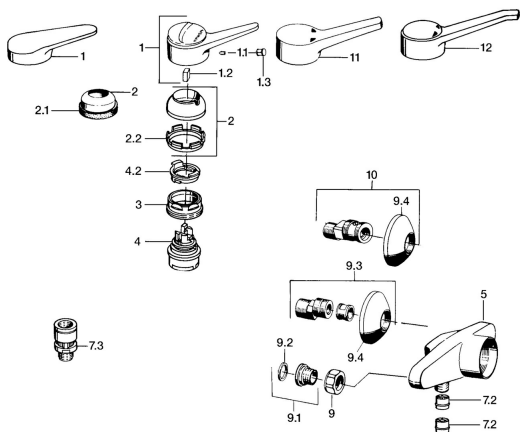

EAN: 4015474559455
static.hansa.com/01670106

Náhradné diely

SP01670102

	Názov	Kód
1	Ovládacia rukoväť, (-2004) Chróm	59901882
1.1	Skrutka, M5x8, SW2,5	59904755
1.2	Klzné puzdro	59904778
1.3	Plug, hot/cold	59906705
2	Krytka Chróm	59906563
2.2	Upevňovacia objímka	59906695
3	Očné skrutka, M50x1, SW45	59904775
4	Kartuš, 4.8 eco	59904601
4.2	Hot water limiter	59904759
7.2	Spätný ventil	59905714
7.3	Zavzdušňovací ventil, DN15	59911330
9	Pripojovacie matice, G3/4, AF30	59902230
9.1	Seat, G1/2, L, WAF10	59904618
9.2	Tesniaci krúžok, 23.9x15.2x2	59902689
9.3	Excentrický, G3/4xG1/2 Chróm	59904793
9.4	Kryt príruby Chróm	59904796
10	Etážky s guľovým ventilom a ružicou, G1/2xG3/4 Chróm	59902034