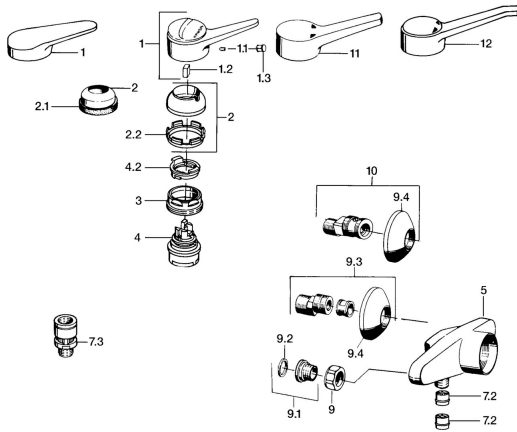

Reserveonderdelen

SP01670102

	Naam	Code
1	Hendel, (-2004) Chroom	59901882
1.1	Schroef, M5x8, SW2,5	59904755
1.2	Joint klassiek uitloop	59904778
1.3	Plug, hot/cold	59906705
2	Kap Chroom	59906563
2.2	Vaststelling van de mouw	59906695
3	Schroefoog, M50x1, SW45	59904775
4	Binnenwerk, 4.8 eco	59904601
4.2	Hot water limiter	59904759
7.2	Terugslagklep	59905714
7.3	Vacuum beveiliging, DN15	59911330
9	Aansluiting moer, G3/4, AF30	59902230
9.1	Zetel, G1/2, L, WAF10	59904618
9.2	Borgring, 23.9x15.2x2	59902689
9.3	Excentrieke, G3/4xG1/2 Chroom	59904793
9.4	Afdekplaat Chroom	59904796
10	Afsluitb. Eccent. Koppel.+rosace., G1/2xG3/4 Chroom	59902034