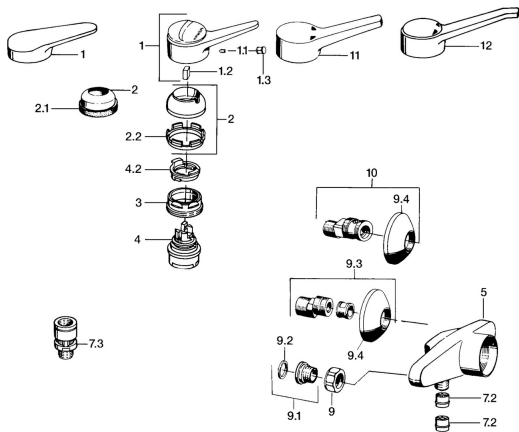

EAN: 4015474559455
static.hansa.com/01670106

Pièces de rechange

SP01670102

	Nom	Code
1	Levier, (-2004) Chrome	59901882
1.1	Vis, M5x8, SW2.5	59904755
1.2	Kit de joints pour bec	59904778
1.3	Bouchon cache trou, hot/cold	59906705
2	Chape Chrome	59906563
2.2	Manchon de fixation	59906695
3	Vis Loop, M50x1, SW45	59904775
4	Cartouche, 4.8 eco	59904601
4.2	Hot water limiter	59904759
7.2	Clapet anti-retour	59905714
7.3	Soupape anti-vide, DN15	59911330
9	Écrou de connexion, G3/4, AF30	59902230
9.1	Siège, G1/2, L, WAF10	59904618
9.2	Joint, 23.9x15.2x2	59902689
9.3	Excentrique, G3/4xG1/2 Chrome	59904793
9.4	Rosaces Chrome	59904796
10	Racc excentrique, vis pointeau et rosace, G1/2xG3/4 Chrome	59902034