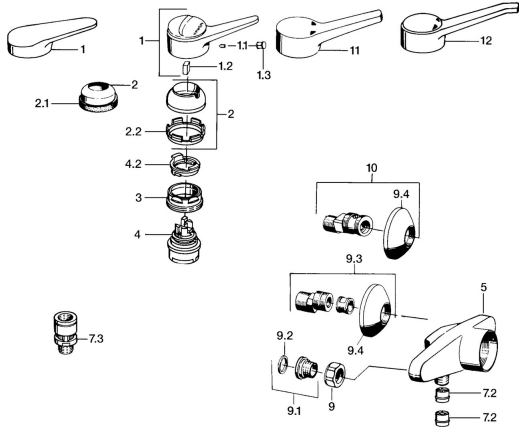

EAN: 4015474559455
static.hansa.com/01670106

Ersatzteile

SP01670102

	Name	Art.-Nr.
1	Hebel, (-2004) Chrom	59901882
1.1	Schraube, M5x8, SW2.5	59904755
1.2	Kunststoffadapter	59904778
1.3	Blindstopfen, hot/cold	59906705
2	Abdeckkappe Chrom	59906563
2.2	Befestigungshülse	59906695
3	Ringschraube, M50x1, SW45	59904775
4	Kartusche, 4.8 eco	59904601
4.2	Warmwasser Begrenzer	59904759
7.2	Rückschlagventil	59905714
7.3	Rohrbelüfter, DN15	59911330
9	Anschlussmutter, G3/4, AF30	59902230
9.1	Sitz, G1/2, L, WAF10	59904618
9.2	Haltering, 23.9x15.2x2	59902689
9.3	S-Anschluss, G3/4xG1/2 Chrom	59904793
9.4	Rosette Chrom	59904796
10	Excenteranschluss f.Stopventil u. Rosetten, G1/2xG3/4 Chrom	59902034