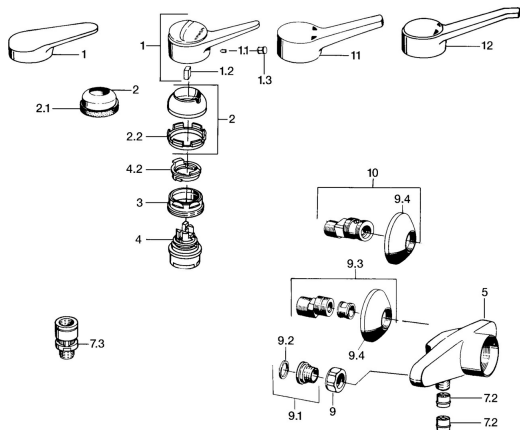

EAN: 4015474559455
static.hansa.com/01670106

Náhradní díly

SP01670102

	Název	Kód
1	Páka, (-2004) Chrom	59901882
1.1	Šroub, M5x8, SW2.5	59904755
1.2	Kluzné pouzdro (osazené)	59904778
1.3	Plug, hot/cold	59906705
2	Krytka Chrom	59906563
2.2	Upevňovací objímka	59906695
3	Oční šroub, M50x1, SW45	59904775
4	Kartuše, 4.8 eco	59904601
4.2	Hot water limiter	59904759
7.2	Zpětný ventil	59905714
7.3	Přísávací ventil, DN15	59911330
9	Připojovací matice, G3/4, AF30	59902230
9.1	Seat, G1/2, L, WAF10	59904618
9.2	Těsnící kroužek, 23.9x15.2x2	59902689
9.3	Excentrický, G3/4xG1/2 Chrom	59904793
9.4	Kryt příruby Chrom	59904796
10	Etážky s kulovým ventilem a růžicí, G1/2xG3/4 Chrom	59902034