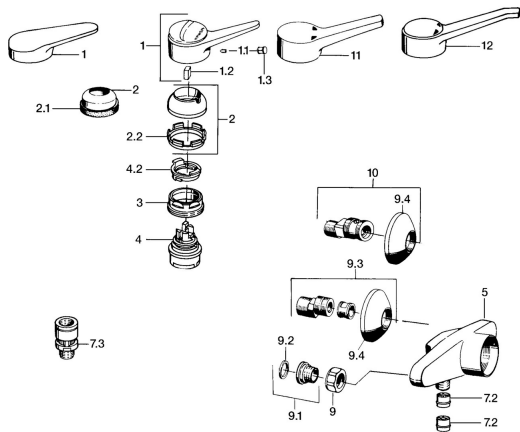

EAN: 4015474574991
static.hansa.com/01670103

Náhradné diely

SP01670102

	Názov	Kód
1	Ovládacia rukoväť, (-2004) Chróm	59901882
1.1	Skrutka, M5x8, SW2,5	59904755
1.2	Klzné puzdro	59904778
1.3	Plug, hot/cold	59906705
2	Krytka Chróm	59906563
2.2	Upevňovacia objímka	59906695
3	Očné skrutka, M50x1, SW45	59904775
4	Kartuš, 4.8 eco	59904601
4.2	Hot water limiter	59904759
7.2	Spätný ventil	59905714
7.3	Zavzdušňovací ventil, DN15	59911330
9	Pripojovacie matice, G3/4, AF30	59902230
9.1	Seat, G1/2, L, WAF10	59904618
9.2	Tesniaci krúžok, 23.9x15.2x2	59902689
9.3	Excentrický, G3/4xG1/2 Chróm	59904793
9.4	Kryt príruby Chróm	59904796
10	Etážky s guľovým ventilom a ružicou, G1/2xG3/4 Chróm	59902034