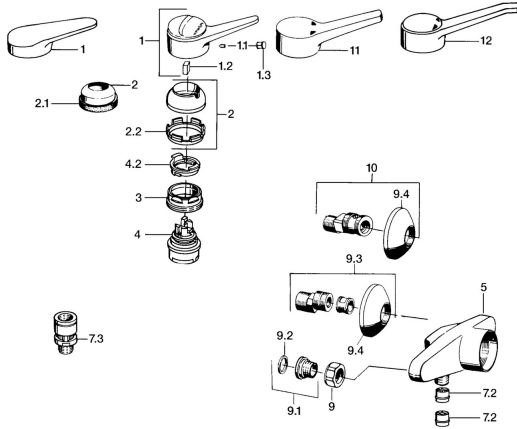

EAN: 4015474574991
static.hansa.com/01670103

Reserveonderdelen

SP01670102

	Naam	Code
1	Hendel, (-2004) Chroom	59901882
1.1	Schroef, M5x8, SW2.5	59904755
1.2	Joint klassiek uitloop	59904778
1.3	Plug, hot/cold	59906705
2	Kap Chroom	59906563
2.1		
2.2	Vaststelling van de mouw	59906695
3	Schroefoog, M50x1, SW45	59904775
4	Binnenwerk, 4.8 eco	59904601
4.2	Hot water limiter	59904759
7.2	Terugslagklep	59905714
7.3	Vacuum beveiliging, DN15	59911330
9	Aansluiting moer, G3/4, AF30	59902230
9.1	Zetel, G1/2, L, WAF10	59904618
9.2	Borgring, 23.9x15.2x2	59902689
9.3	Excentrieke, G3/4xG1/2 Chroom	59904793
9.4	Afdekplaat Chroom	59904796
10	Afsluitb. Eccent. Koppel.+rosace., G1/2xG3/4 Chroom	59902034