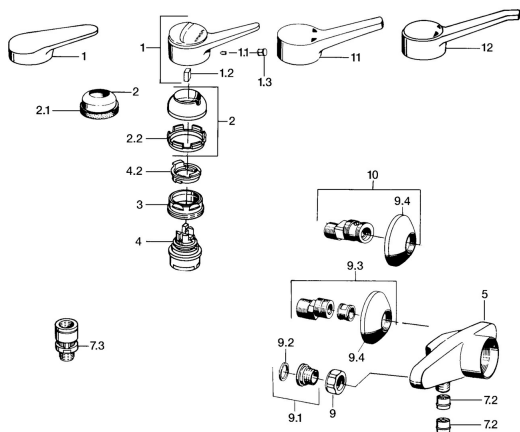

EAN: 4015474574991

[static.hansa.com/01670103](http://static.hansa.com/01670103)
**Parti di ricambio**
**SP01670102**

	Nome	Codice
1	Leva, (-2004) Cromo	59901882
1.1	Screw, M5x8, SW2.5	59904755
1.2	Adattatore	59904778
1.3	Tappo, hot/cold	59906705
2	Cappuccio Cromo	59906563
2.2	Manicotto di fissaggio	59906695
3	Vite eye, M50x1, SW45	59904775
4	Cartuccia, 4.8 eco	59904601
4.2	Hot water limiter	59904759
7.2	Valvola antiriflusso	59905714
7.3	Valvola antiriflusso, DN15	59911330
9	Dado di collegamento, G3/4, AF30	59902230
9.1	Seat, G1/2, L, WAF10	59904618
9.2	Anello di tenuta, 23.9x15.2x2	59902689
9.3	Eccentrico, G3/4xG1/2 Cromo	59904793
9.4	Piastra Cromo	59904796
10	Eccentrici con valvola di stop e rosette, G1/2xG3/4 Cromo	59902034