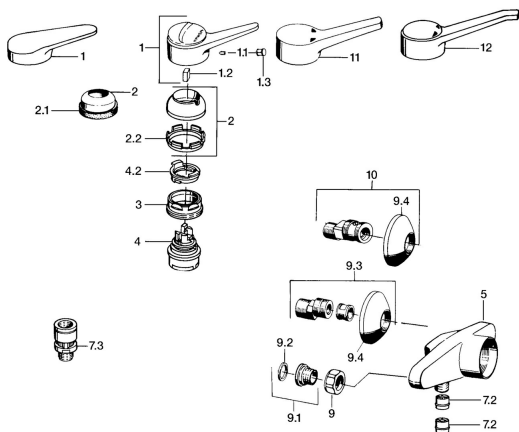

EAN: 4015474574991
static.hansa.com/01670103

Pièces de rechange

SP01670102

	Nom	Code
1	Levier, (-2004) Chrome	59901882
1.1	Vis, M5x8, SW2,5	59904755
1.2	Kit de joints pour bec	59904778
1.3	Bouchon cache trou, hot/cold	59906705
2	Chape Chrome	59906563
2.1	Manchon de fixation	59906695
3	Vis Loop, M50x1, SW45	59904775
4	Cartouche, 4.8 eco	59904601
4.2	Hot water limiter	59904759
7.2	Clapet anti-retour	59905714
7.3	Soupape anti-vide, DN15	59911330
9	Écrou de connexion, G3/4, AF30	59902230
9.1	Siège, G1/2, L, WAF10	59904618
9.2	Joint, 23.9x15.2x2	59902689
9.3	Excentrique, G3/4xG1/2 Chrome	59904793
9.4	Rosaces Chrome	59904796
10	Racc excentrique, vis pointeau et rosace, G1/2xG3/4 Chrome	59902034