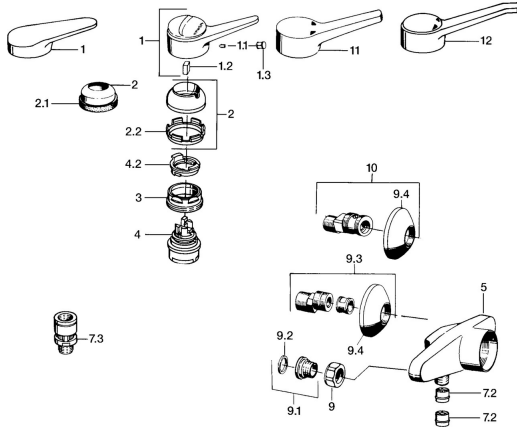

EAN: 4015474574991
static.hansa.com/01670103

Ersatzteile

SP01670102

	Name	Art.-Nr.
1	Hebel, (-2004) Chrom	59901882
1.1	Schraube, M5x8, SW2.5	59904755
1.2	Kunststoffadapter	59904778
1.3	Blindstopfen, hot/cold	59906705
2	Abdeckkappe Chrom	59906563
2.2	Befestigungshülse	59906695
3	Ringschraube, M50x1, SW45	59904775
4	Kartusche, 4.8 eco	59904601
4.2	Warmwasser Begrenzer	59904759
7.2	Rückschlagventil	59905714
7.3	Rohrbelüfter, DN15	59911330
9	Anschlussmutter, G3/4, AF30	59902230
9.1	Sitz, G1/2, L, WAF10	59904618
9.2	Haltering, 23.9x15.2x2	59902689
9.3	S-Anschluss, G3/4xG1/2 Chrom	59904793
9.4	Rosette Chrom	59904796
10	Excenteranschluss f.Stopventil u. Rosetten, G1/2xG3/4 Chrom	59902034