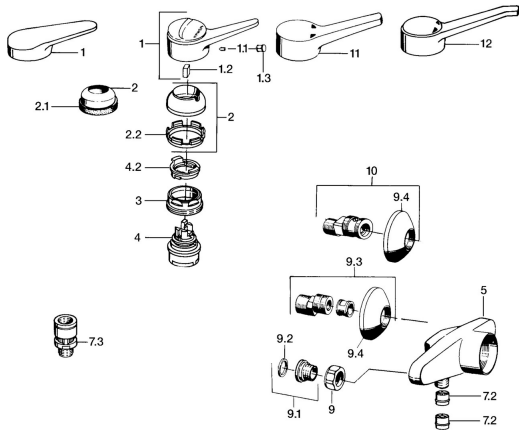

EAN: 4015474540835
static.hansa.com/0167010290

Náhradné diely

SP0167010290

	Názov	Kód
1	Ovládacia rukoväť, (-2004) Chróm	59901882
1.1	Skrutka, M5x8, SW2,5	59904755
1.2	Klzné puzdro	59904778
1.3	Plug, hot/cold	59906705
2	Krytka Zlatá Ukončené	59911472
2.2	Upevňovacia objímka	59906695
3	Očné skrutka, M50x1, SW45	59904775
4	Kartuš, 4.8 eco	59904601
4.2	Hot water limiter	59904759
7.2	Spätňý ventil	59905714
9	Montáž matice Ukončené	59905612
9.1	Seat, G1/2, L, WAF10	59904618
9.2	Tesniaci krúžok, 23.9x15.2x2	59902689
9.3	Excentrický, G3/4xG1/2 Chróm	59904793
9.4	Kryt príruby Chróm	59904796
10	Etážky s guľovým ventilom a ružicou, G1/2xG3/4 Chróm	59902034