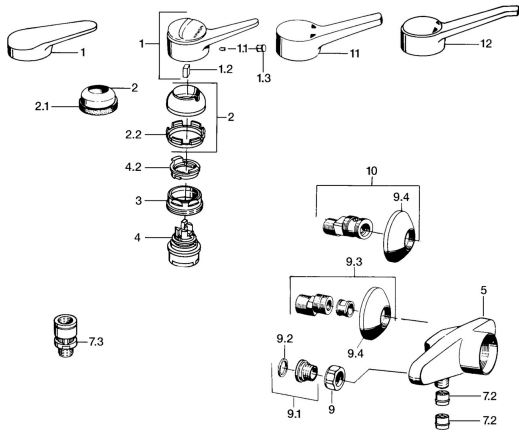

EAN: 4015474540835
static.hansa.com/0167010290

Reserveonderdelen

SP0167010290

	Naam	Code
1	Hendel, (-2004) Chroom	59901882
1.1	Schroef, M5x8, SW2.5	59904755
1.2	Joint klassiek uitloop	59904778
1.3	Plug, hot/cold	59906705
2	Kap Goud Stopgezel	59911472
2.2	Vaststelling van de mouw	59906695
3	Schroefoog, M50x1, SW45	59904775
4	Binnenwerk, 4.8 eco	59904601
4.2	Hot water limiter	59904759
7.2	Terugslagklep	59905714
9	Montage moer Stopgezel	59905612
9.1	Zetel, G1/2, L, WAF10	59904618
9.2	Borgring, 23.9x15.2x2	59902689
9.3	Excentrieke, G3/4xG1/2 Chroom	59904793
9.4	Afdekplaat Chroom	59904796
10	Afsluitb. Eccent. Koppel.+rosace., G1/2xG3/4 Chroom	59902034