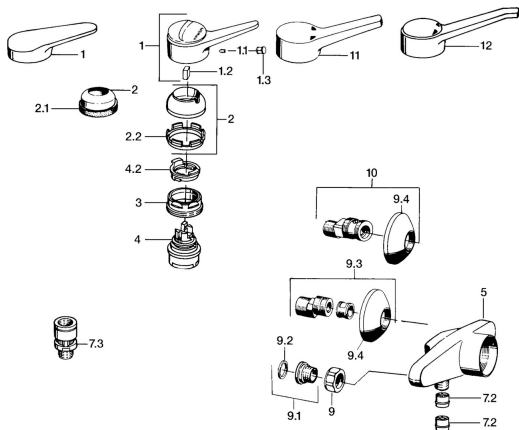

## Parti di ricambio

### SP0167010290

	Nome	Codice
1	Leva, (-2004) Cromo	59901882
1.1	Screw, M5x8, SW2.5	59904755
1.2	Adattatore	59904778
1.3	Tappo, hot/cold	59906705
2	Cappuccio Oro <b>Fuori produzione</b>	59911472
2.2	Manicotto di fissaggio	59906695
3	Vite eye, M50x1, SW45	59904775
4	Cartuccia, 4.8 eco	59904601
4.2	Hot water limiter	59904759
7.2	Valvola antiriflusso	59905714
9	Raccordo dado <b>Fuori produzione</b>	59905612
9.1	Seat, G1/2, L, WAF10	59904618
9.2	Anello di tenuta, 23.9x15.2x2	59902689
9.3	Eccentrico, G3/4xG1/2 Cromo	59904793
9.4	Piastra Cromo	59904796
10	Eccentrici con valvola di stop e rosette, G1/2xG3/4 Cromo	59902034