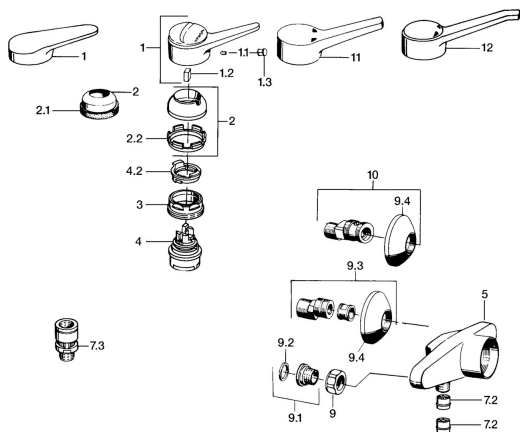

EAN: 4015474540835
static.hansa.com/0167010290

Pièces de rechange

SP0167010290

	Nom	Code
1	Levier, (-2004) Chrome	59901882
1.1	Vis, M5x8, SW2,5	59904755
1.2	Kit de joints pour bec	59904778
1.3	Bouchon cache trou, hot/cold	59906705
2	Chape Or Arrêté	59911472
2.2	Manchon de fixation	59906695
3	Vis Loop, M50x1, SW45	59904775
4	Cartouche, 4.8 eco	59904601
4.2	Hot water limiter	59904759
7.2	Clapet anti-retour	59905714
9	Écrou du raccord Arrêté	59905612
9.1	Siège, G1/2, L, WAF10	59904618
9.2	Joint, 23.9x15.2x2	59902689
9.3	Excentrique, G3/4xG1/2 Chrome	59904793
9.4	Rosaces Chrome	59904796
10	Racc excentrique, vis pointeau et rosace, G1/2xG3/4 Chrome	59902034