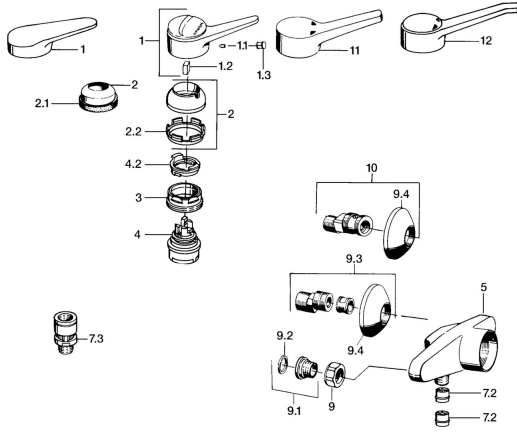

EAN: 4015474540835
static.hansa.com/0167010290

Ersatzteile

SP0167010290

	Name	Art.-Nr.
1	Hebel, (-2004) Chrom	59901882
1.1	Schraube, M5x8, SW2.5	59904755
1.2	Kunststoffadapter	59904778
1.3	Blindstopfen, hot/cold	59906705
2	Abdeckkappe Gold Ausgelaufen	59911472
2.1		
2.2	Befestigungshülse	59906695
3	Ringschraube, M50x1, SW45	59904775
4	Kartusche, 4.8 eco	59904601
4.2	Warmwasser Begrenzer	59904759
7.2	Rückschlagventil	59905714
9	Überwurfmutter Ausgelaufen	59905612
9.1	Sitz, G1/2, L, WAF10	59904618
9.2	Haltering, 23.9x15.2x2	59902689
9.3	S-Anschluss, G3/4xG1/2 Chrom	59904793
9.4	Rosette Chrom	59904796
10	Excenteranschluss f.Stopventil u. Rosetten, G1/2xG3/4 Chrom	59902034