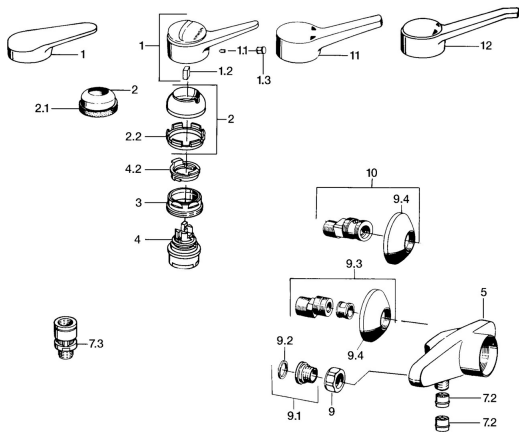

EAN: 4015474540835
static.hansa.com/0167010290

Náhradní díly

SP0167010290

	Název	Kód
1	Páka, (-2004) Chrom	59901882
1.1	Šroub, M5x8, SW2.5	59904755
1.2	Kluzné pouzdro (osazené)	59904778
1.3	Plug, hot/cold	59906705
2	Krytka Zlatá Ukončeno	59911472
2.2	Upevňovací objímka	59906695
3	Oční šroub, M50x1, SW45	59904775
4	Kartuše, 4.8 eco	59904601
4.2	Hot water limiter	59904759
7.2	Zpětný ventil	59905714
9	Montáž matice Ukončeno	59905612
9.1	Seat, G1/2, L, WAF10	59904618
9.2	Těsnící kroužek, 23.9x15.2x2	59902689
9.3	Excentrický, G3/4xG1/2 Chrom	59904793
9.4	Kryt příruby Chrom	59904796
10	Etážky s kulovým ventilem a růžicí, G1/2xG3/4 Chrom	59902034