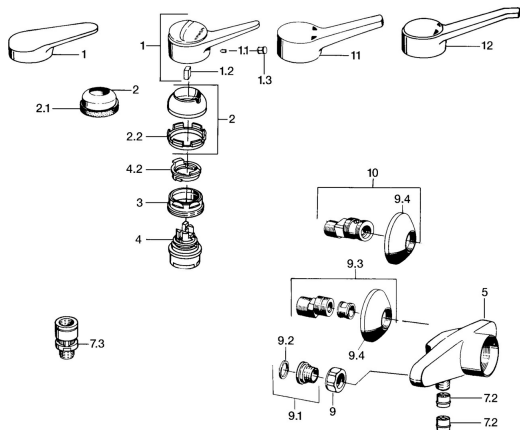

EAN: 4015474640863
static.hansa.com/0167010282

Náhradné diely

SP0167010282

	Názov	Kód
1	Ovládacía rukoväť, (-2004) Chróm	59901882
1.1	Skrutka, M5x8, SW2,5	59904755
1.2	Klzné puzdro	59904778
1.3	Plug, hot/cold	59906705
2	Krytka Biela Ukončené	59906565
2.2	Upevňovacia objímka	59906695
3	Očné skrutka, M50x1, SW45	59904775
4	Kartuš, 4,8 eco	59904601
4.2	Hot water limiter	59904759
7.2	Spätný ventil	59905714
9	Montáž matice Ukončené	59905841
9.1	Seat, G1/2, L, WAF10	59904618
9.2	Tesniaci krúžok, 23.9x15.2x2	59902689
9.3	Excentrický Biela Ukončené	59906232
9.4	Kryt príruby Biela Ukončené	59905837
10	Etážky s guľovým ventilom a ružicou, G1/2xG3/4 Chróm	59902034