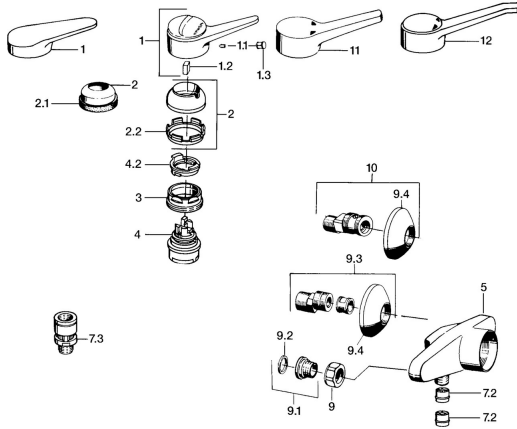

## Reserveonderdelen

### SP0167010282

	Naam	Code
1	Hendel, (-2004) Chroom	59901882
1.1	Schroef, M5x8, SW2.5	59904755
1.2	Joint klassiek uitloop	59904778
1.3	Plug, hot/cold	59906705
2	Kap Wit <b>Stopgezet</b>	59906565
2.2	Vaststelling van de mouw	59906695
3	Schroefoog, M50x1, SW45	59904775
4	Binnenwerk, 4.8 eco	59904601
4.2	Hot water limiter	59904759
7.2	Terugslagklep	59905714
9	Montage moer <b>Stopgezet</b>	59905841
9.1	Zetel, G1/2, L, WAF10	59904618
9.2	Borgring, 23.9x15.2x2	59902689
9.3	Excentrieke Wit <b>Stopgezet</b>	59906232
9.4	Afdekplaat Wit <b>Stopgezet</b>	59905837
10	Afsluitb. Eccent. Koppel.+rosace., G1/2xG3/4 Chroom	59902034