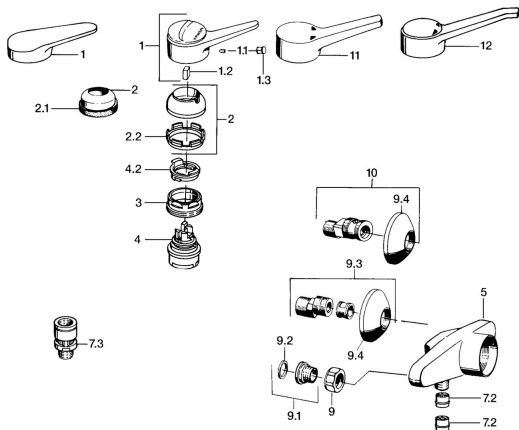

EAN: 4015474640863
static.hansa.com/0167010282

Parti di ricambio

SP0167010282

	Nome	Codice
1	Leva, (-2004) Cromo	59901882
1.1	Screw, M5x8, SW2.5	59904755
1.2	Adattatore	59904778
1.3	Tappo, hot/cold	59906705
2	Cappuccio Bianco Fuori produzione	59906565
2.2	Manicotto di fissaggio	59906695
3	Vite eye, M50x1, SW45	59904775
4	Cartuccia, 4.8 eco	59904601
4.2	Hot water limiter	59904759
7.2	Valvola antiriflusso	59905714
9	Raccordo dado Fuori produzione	59905841
9.1	Seat, G1/2, L, WAF10	59904618
9.2	Anello di tenuta, 23.9x15.2x2	59902689
9.3	Eccentrico Bianco Fuori produzione	59906232
9.4	Piastra Bianco Fuori produzione	59905837
10	Eccentrici con valvola di stop e rosette, G1/2xG3/4 Cromo	59902034