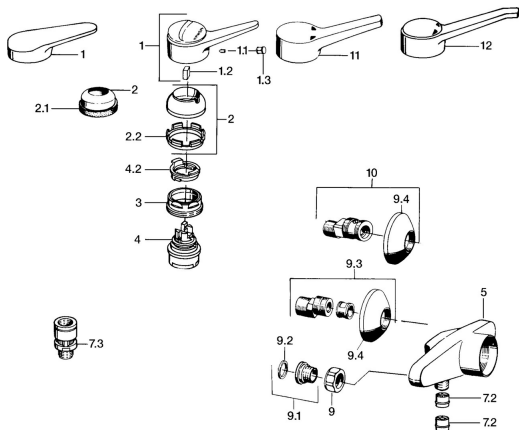

EAN: 4015474640863
static.hansa.com/0167010282

Pièces de rechange

SP0167010282

	Nom	Code
1	Levier, (-2004) Chrome	59901882
1.1	Vis, M5x8, SW2,5	59904755
1.2	Kit de joints pour bec	59904778
1.3	Bouchon cache trou, hot/cold	59906705
2	Chape Blanc Arrêté	59906565
2.2	Manchon de fixation	59906695
3	Vis Loop, M50x1, SW45	59904775
4	Cartouche, 4.8 eco	59904601
4.2	Hot water limiter	59904759
7.2	Clapet anti-retour	59905714
9	Écrou du raccord Arrêté	59905841
9.1	Siège, G1/2, L, WAF10	59904618
9.2	Joint, 23.9x15.2x2	59902689
9.3	Excentrique Blanc Arrêté	59906232
9.4	Rosaces Blanc Arrêté	59905837
10	Racc excentrique, vis pointeau et rosace, G1/2xG3/4 Chrome	59902034