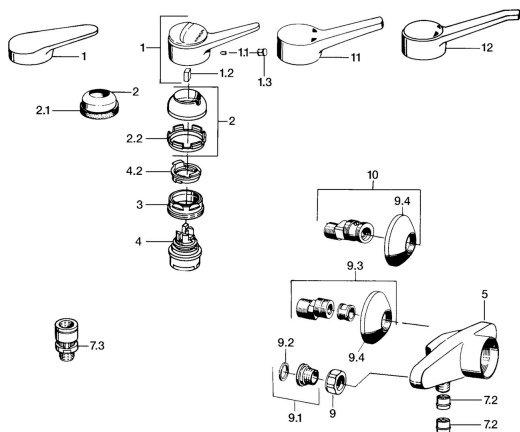

EAN: 4015474640863
static.hansa.com/0167010282

Náhradní díly

SP0167010282

	Název	Kód
1	Páka, (-2004) Chrom	59901882
1.1	Šroub, M5x8, SW2.5	59904755
1.2	Kluzné pouzdro (osazené)	59904778
1.3	Plug, hot/cold	59906705
2	Krytka Bílá Ukončeno	59906565
2.2	Upevňovací objímka	59906695
3	Oční šroub, M50x1, SW45	59904775
4	Kartuše, 4.8 eco	59904601
4.2	Hot water limiter	59904759
7.2	Zpětný ventil	59905714
9	Montáž matice Ukončeno	59905841
9.1	Seat, G1/2, L, WAF10	59904618
9.2	Těsnící kroužek, 23.9x15.2x2	59902689
9.3	Excentrický Bílá Ukončeno	59906232
9.4	Kryt příruby Bílá Ukončeno	59905837
10	Etážky s kulovým ventilem a růžicí, G1/2xG3/4 Chrom	59902034