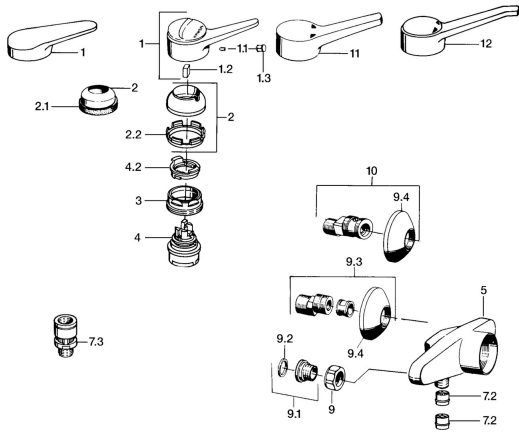

EAN: 4015474558052
static.hansa.com/01670102

Reserveonderdelen

SP01670102

	Naam	Code
1	Hendel, (-2004) Chroom	59901882
1.1	Schroef, M5x8, SW2.5	59904755
1.2	Joint klassiek uitloop	59904778
1.3	Plug, hot/cold	59906705
2	Kap Chroom	59906563
2.1		
2.2	Vaststelling van de mouw	59906695
3	Schroefoog, M50x1, SW45	59904775
4	Binnenwerk, 4.8 eco	59904601
4.2	Hot water limiter	59904759
7.2	Terugslagklep	59905714
7.3	Vacuum beveiliging, DN15	59911330
9	Aansluiting moer, G3/4, AF30	59902230
9.1	Zetel, G1/2, L, WAF10	59904618
9.2	Borgring, 23.9x15.2x2	59902689
9.3	Excentrieke, G3/4xG1/2 Chroom	59904793
9.4	Afdekplaat Chroom	59904796
10	Afsluitb. Eccent. Koppel.+rosace., G1/2xG3/4 Chroom	59902034